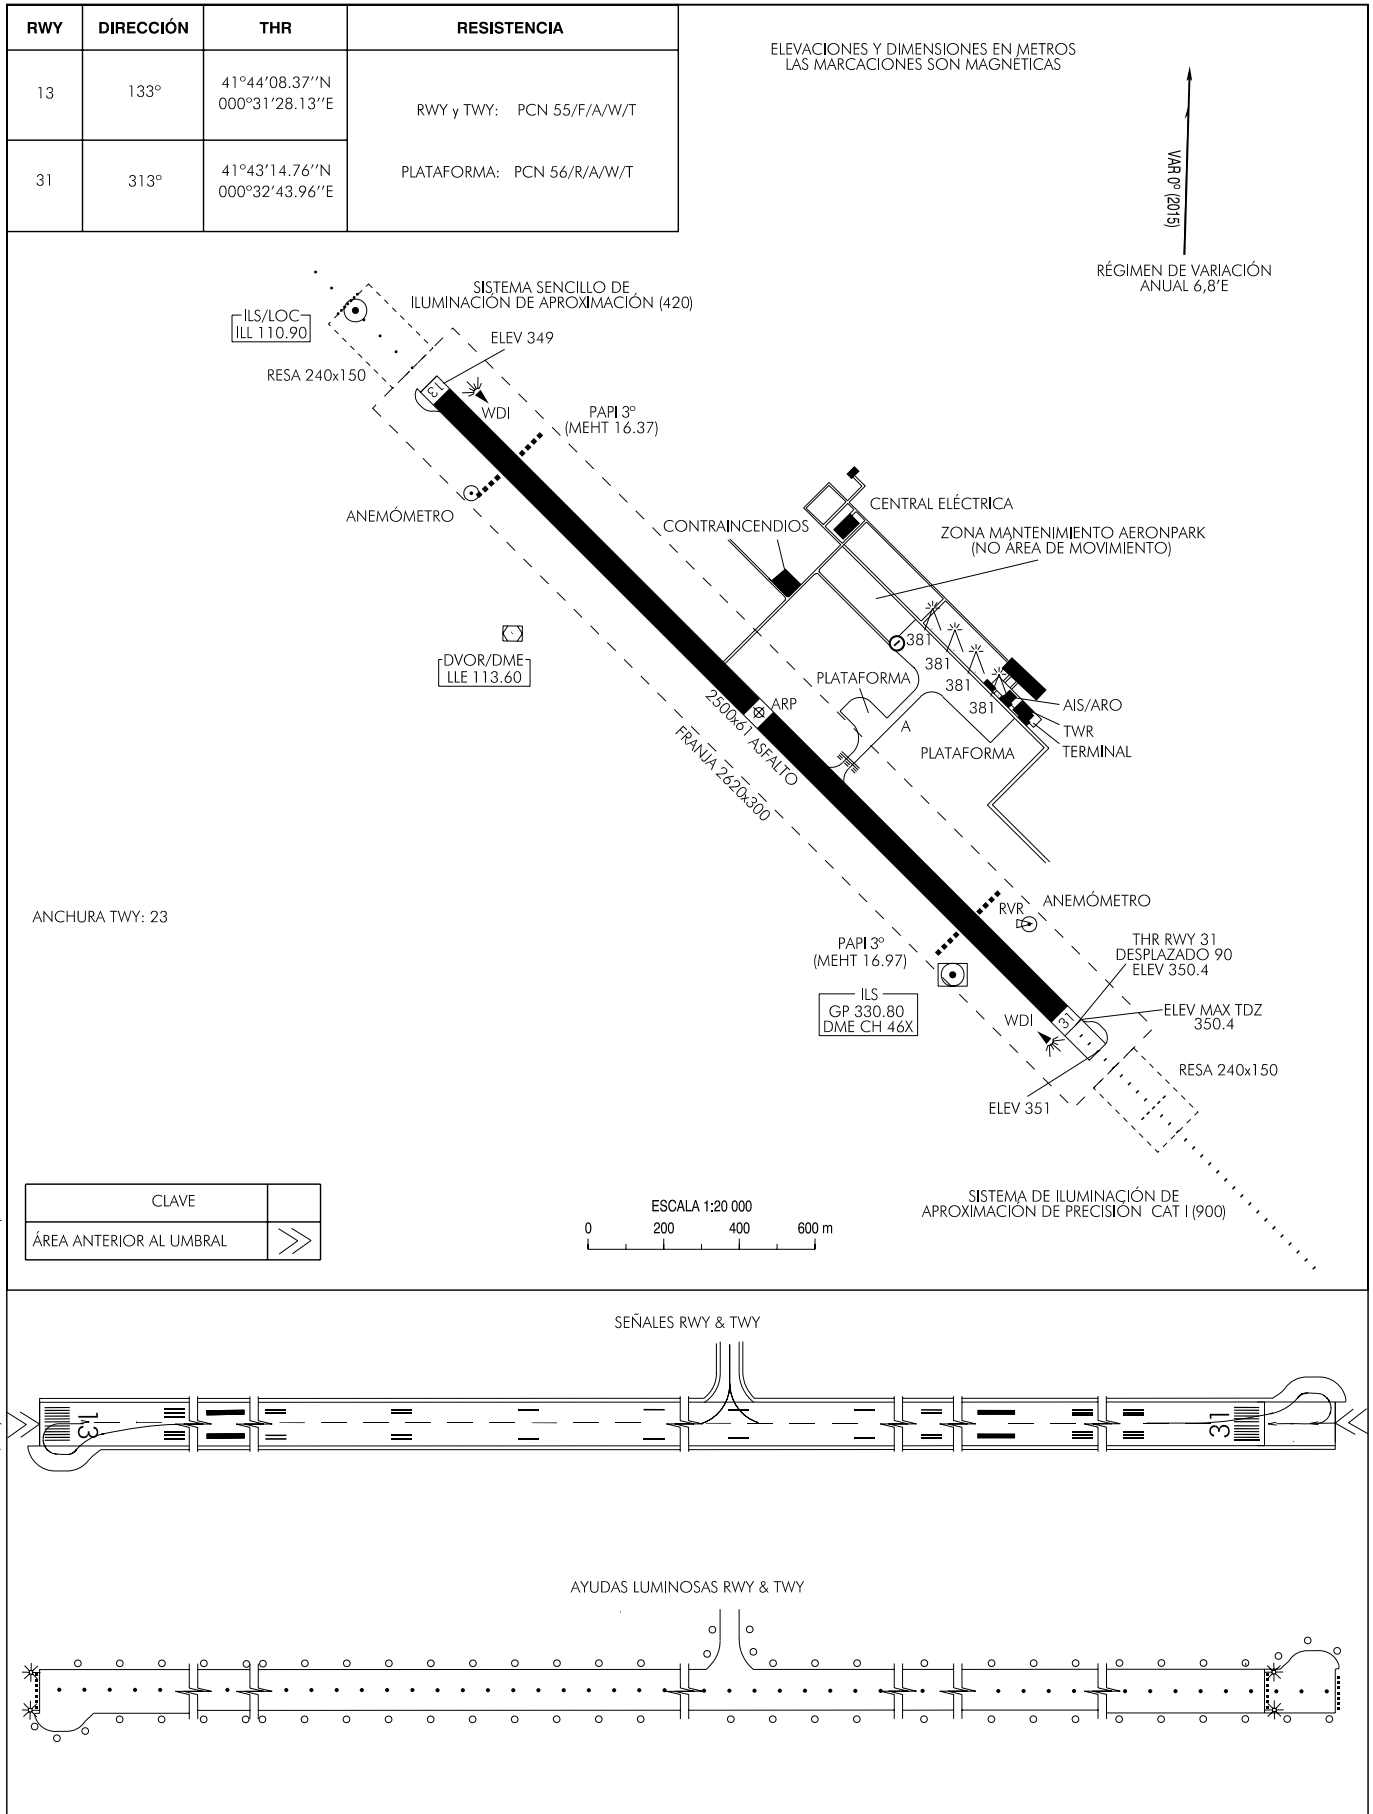

PLANO DE AERÓDROMO-OACI 41°43'41''N
000°32'07''E ELEV 351

TWR 121.325
GMC 121.625

LLEIDA/Alguatre

INTENCIONADAMENTE EN BLANCO
INTENTIONALLY BLANK