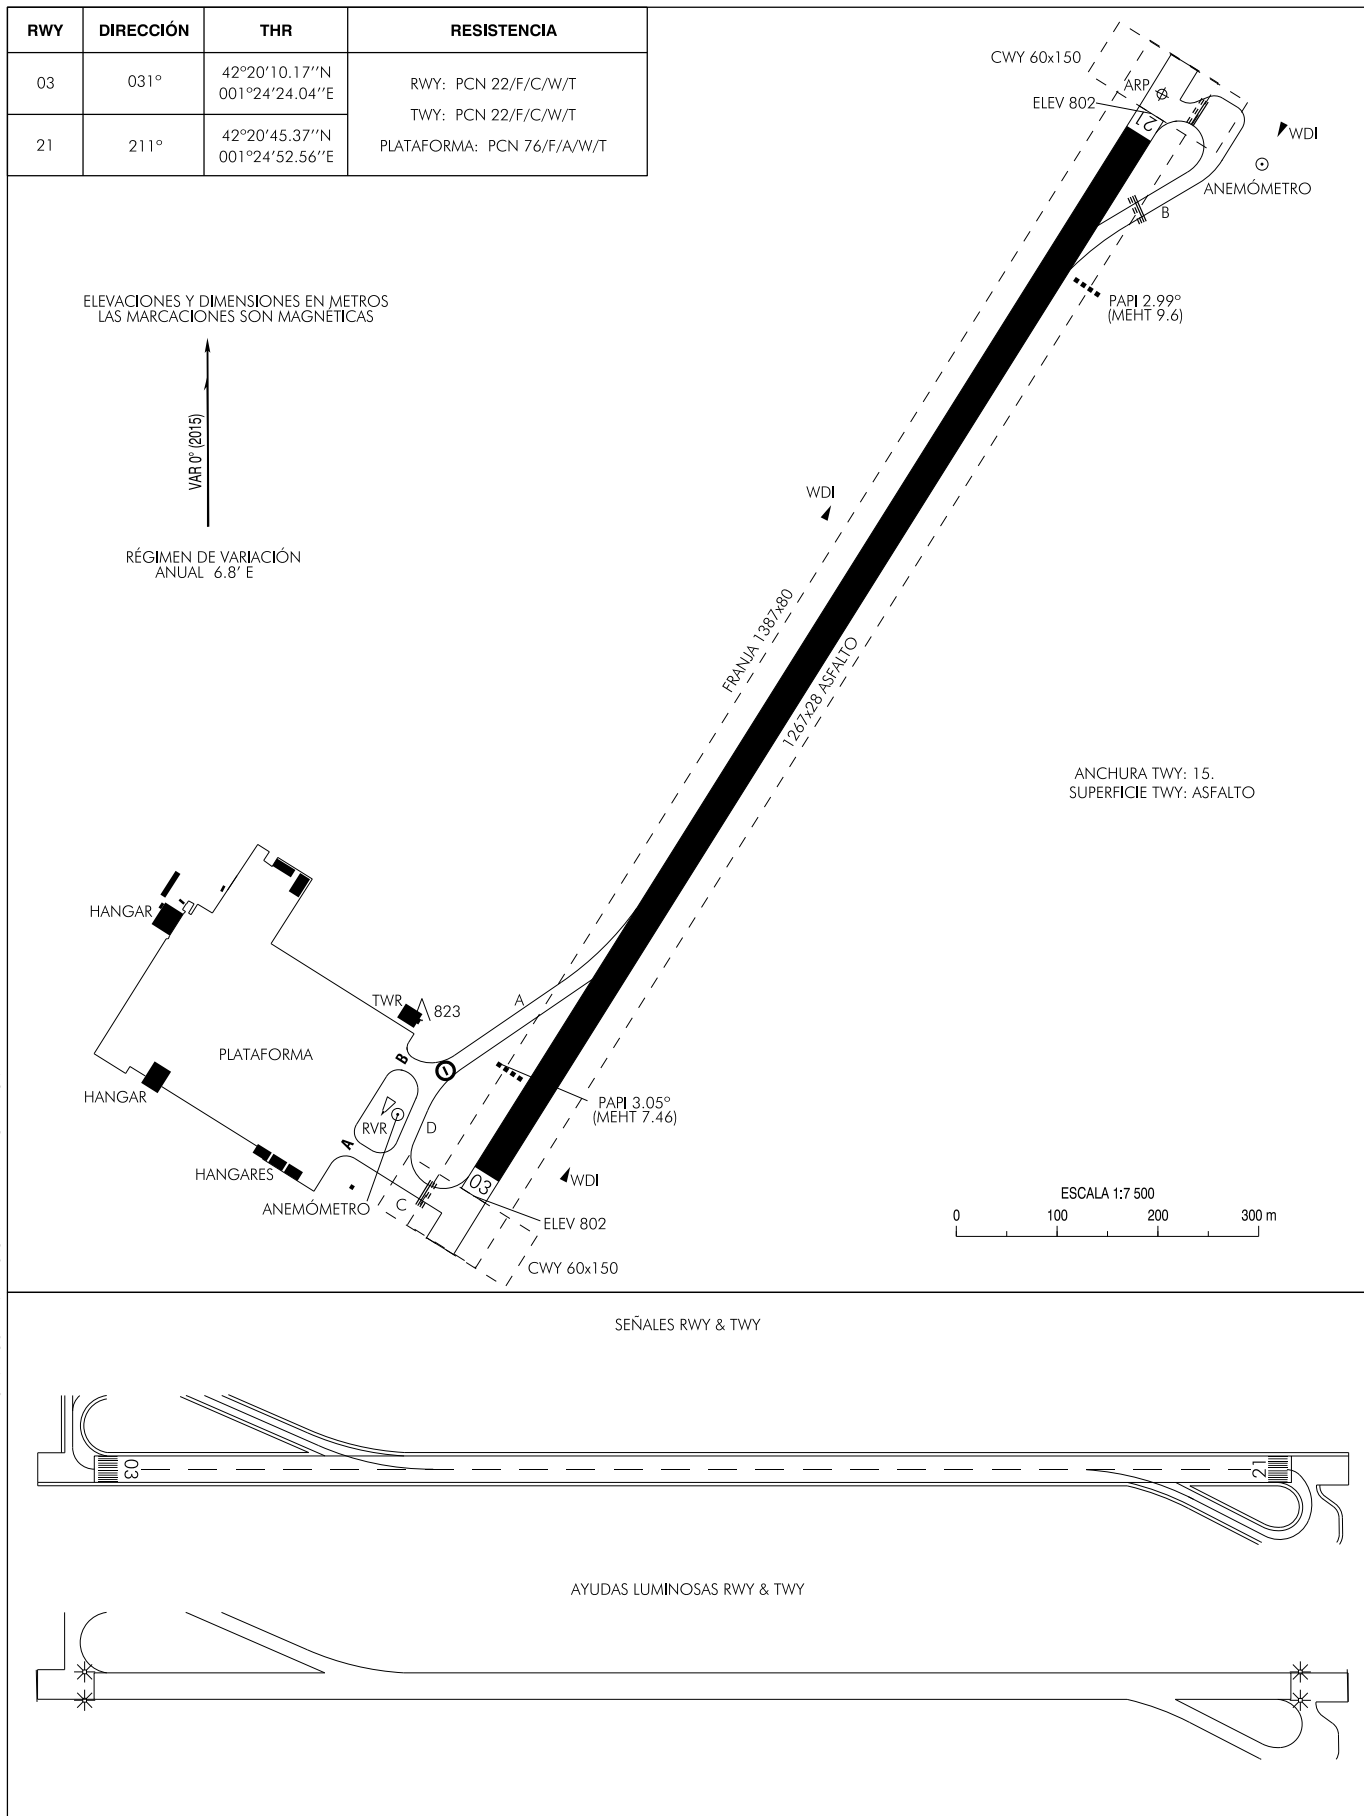

PLANO DE AERÓDROMO-OACI

42°20'46"N
001°24'53"E

ELEV 802

AFIS 122.200

ANDORRA - LA SEU D'URGELL

INTENCIONADAMENTE EN BLANCO
INTENTIONALLY BLANK