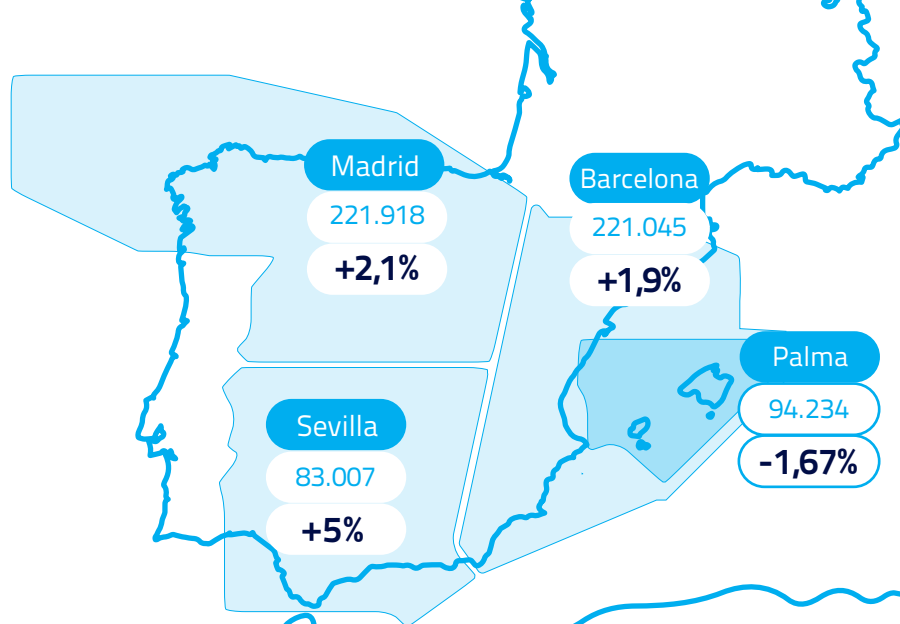

2% más de tráfico aéreo en julio y agosto

En los dos meses de verano hemos gestionado 439.452 vuelos

Total julio y agosto

439.452

+1,98%

Centro de control 
Nº de vuelos 
Variación con respecto a julio y agosto del año anterior 