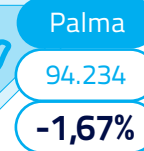

2% más de tráfico aéreo en julio y agosto

En los dos meses de verano hemos gestionado 439.452 vuelos

Total julio y agosto

439.452

+1,98%

Centro de control 
Nº de vuelos 
Variación con respecto a julio y agosto del año anterior 